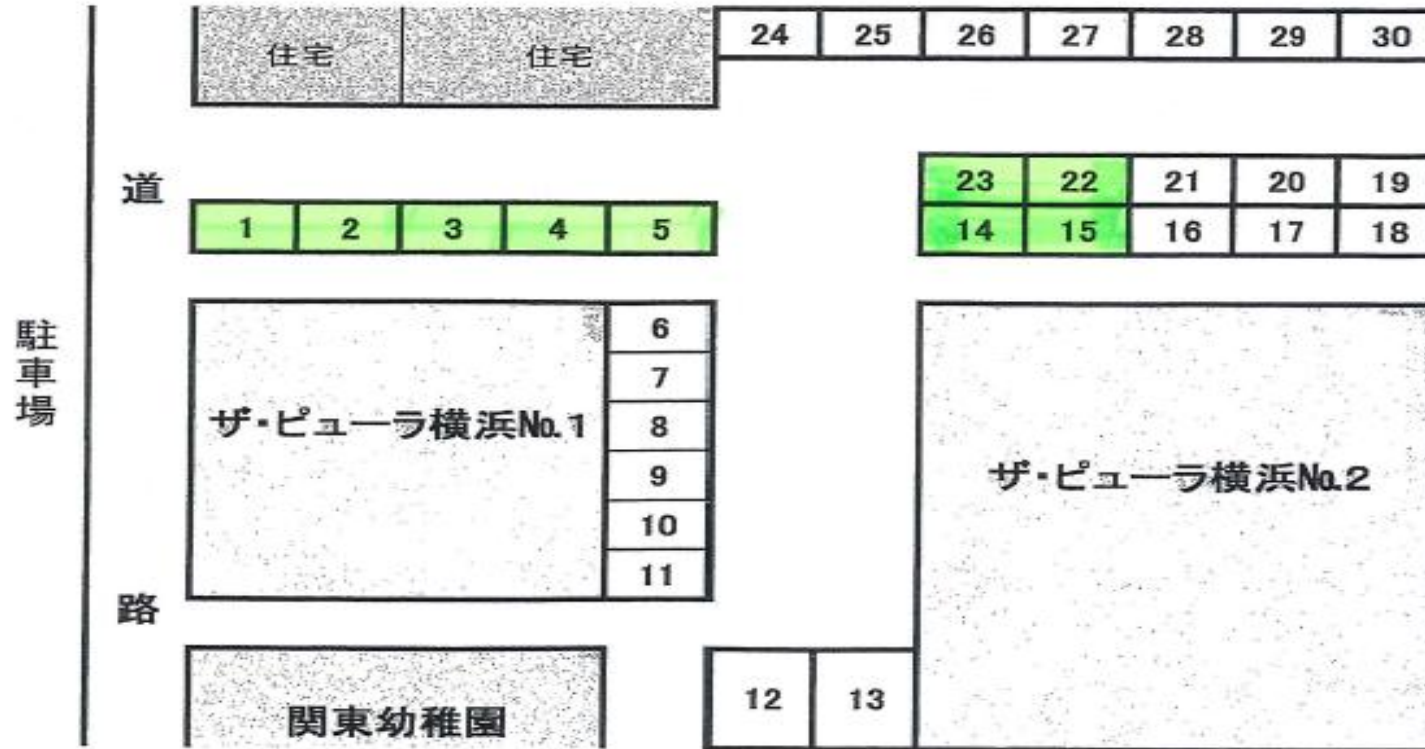

# 関東幼稚園 駐車場

No.1~5、14~15、22~23 の9台分がご利用いただけます。  
他の場所は利用者が決まっていますので、ご注意ください。